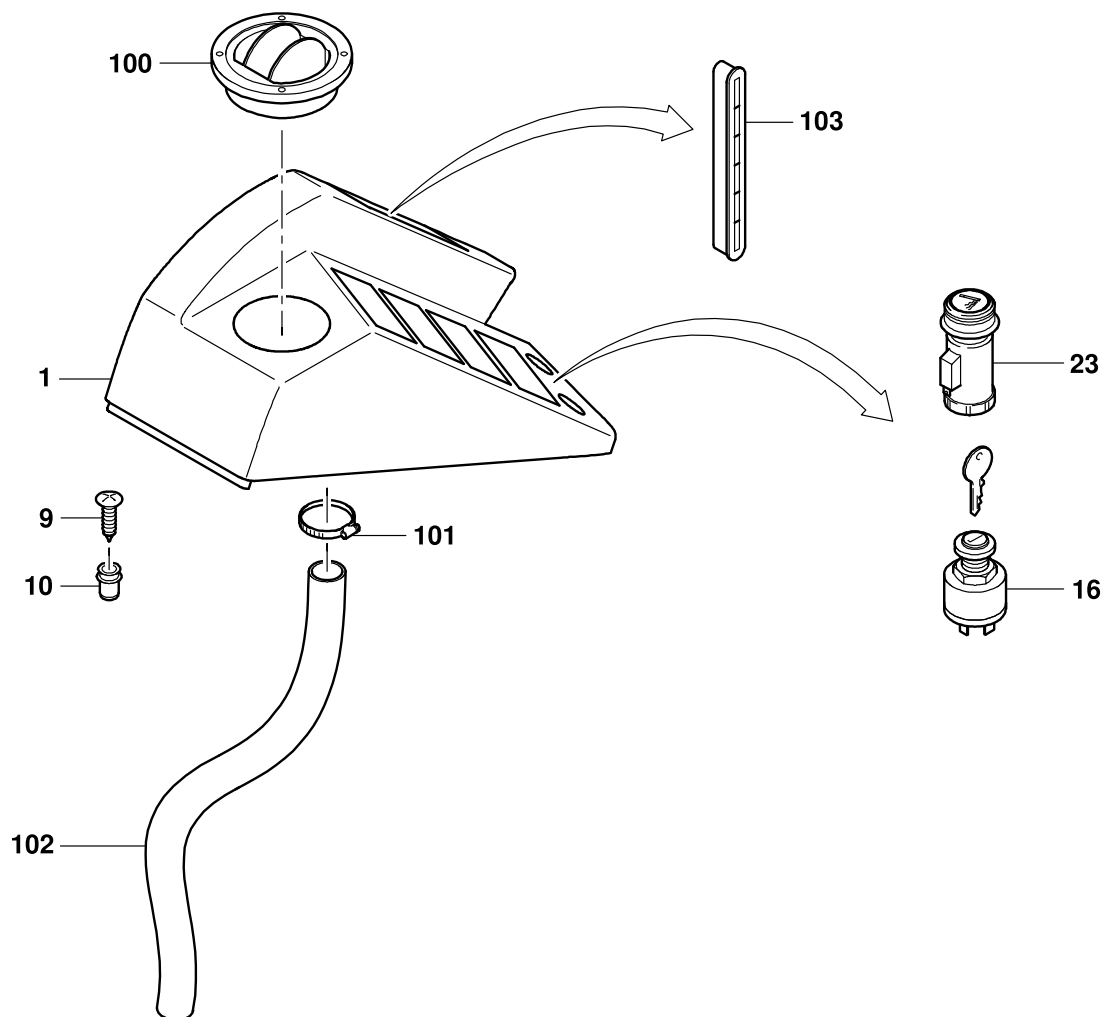

GROVEE.-TEILE SEITENKONSOLE
E.- PARTS, SIDE BRACKET PINBILDTADEL
PICTORIAL DISPLAYGMK 3050
BE 630
G 807

04.12

3176433-ETL A

1/2

GROVE

E.-TEILE SEITENKONSOLE
E.- PARTS, SIDE BRACKET PIN

BILDТАFEL
PICTORIAL DISPLAY

GMK 3050
BE 630
G 807

04.12

3176433-ETL A

2/2